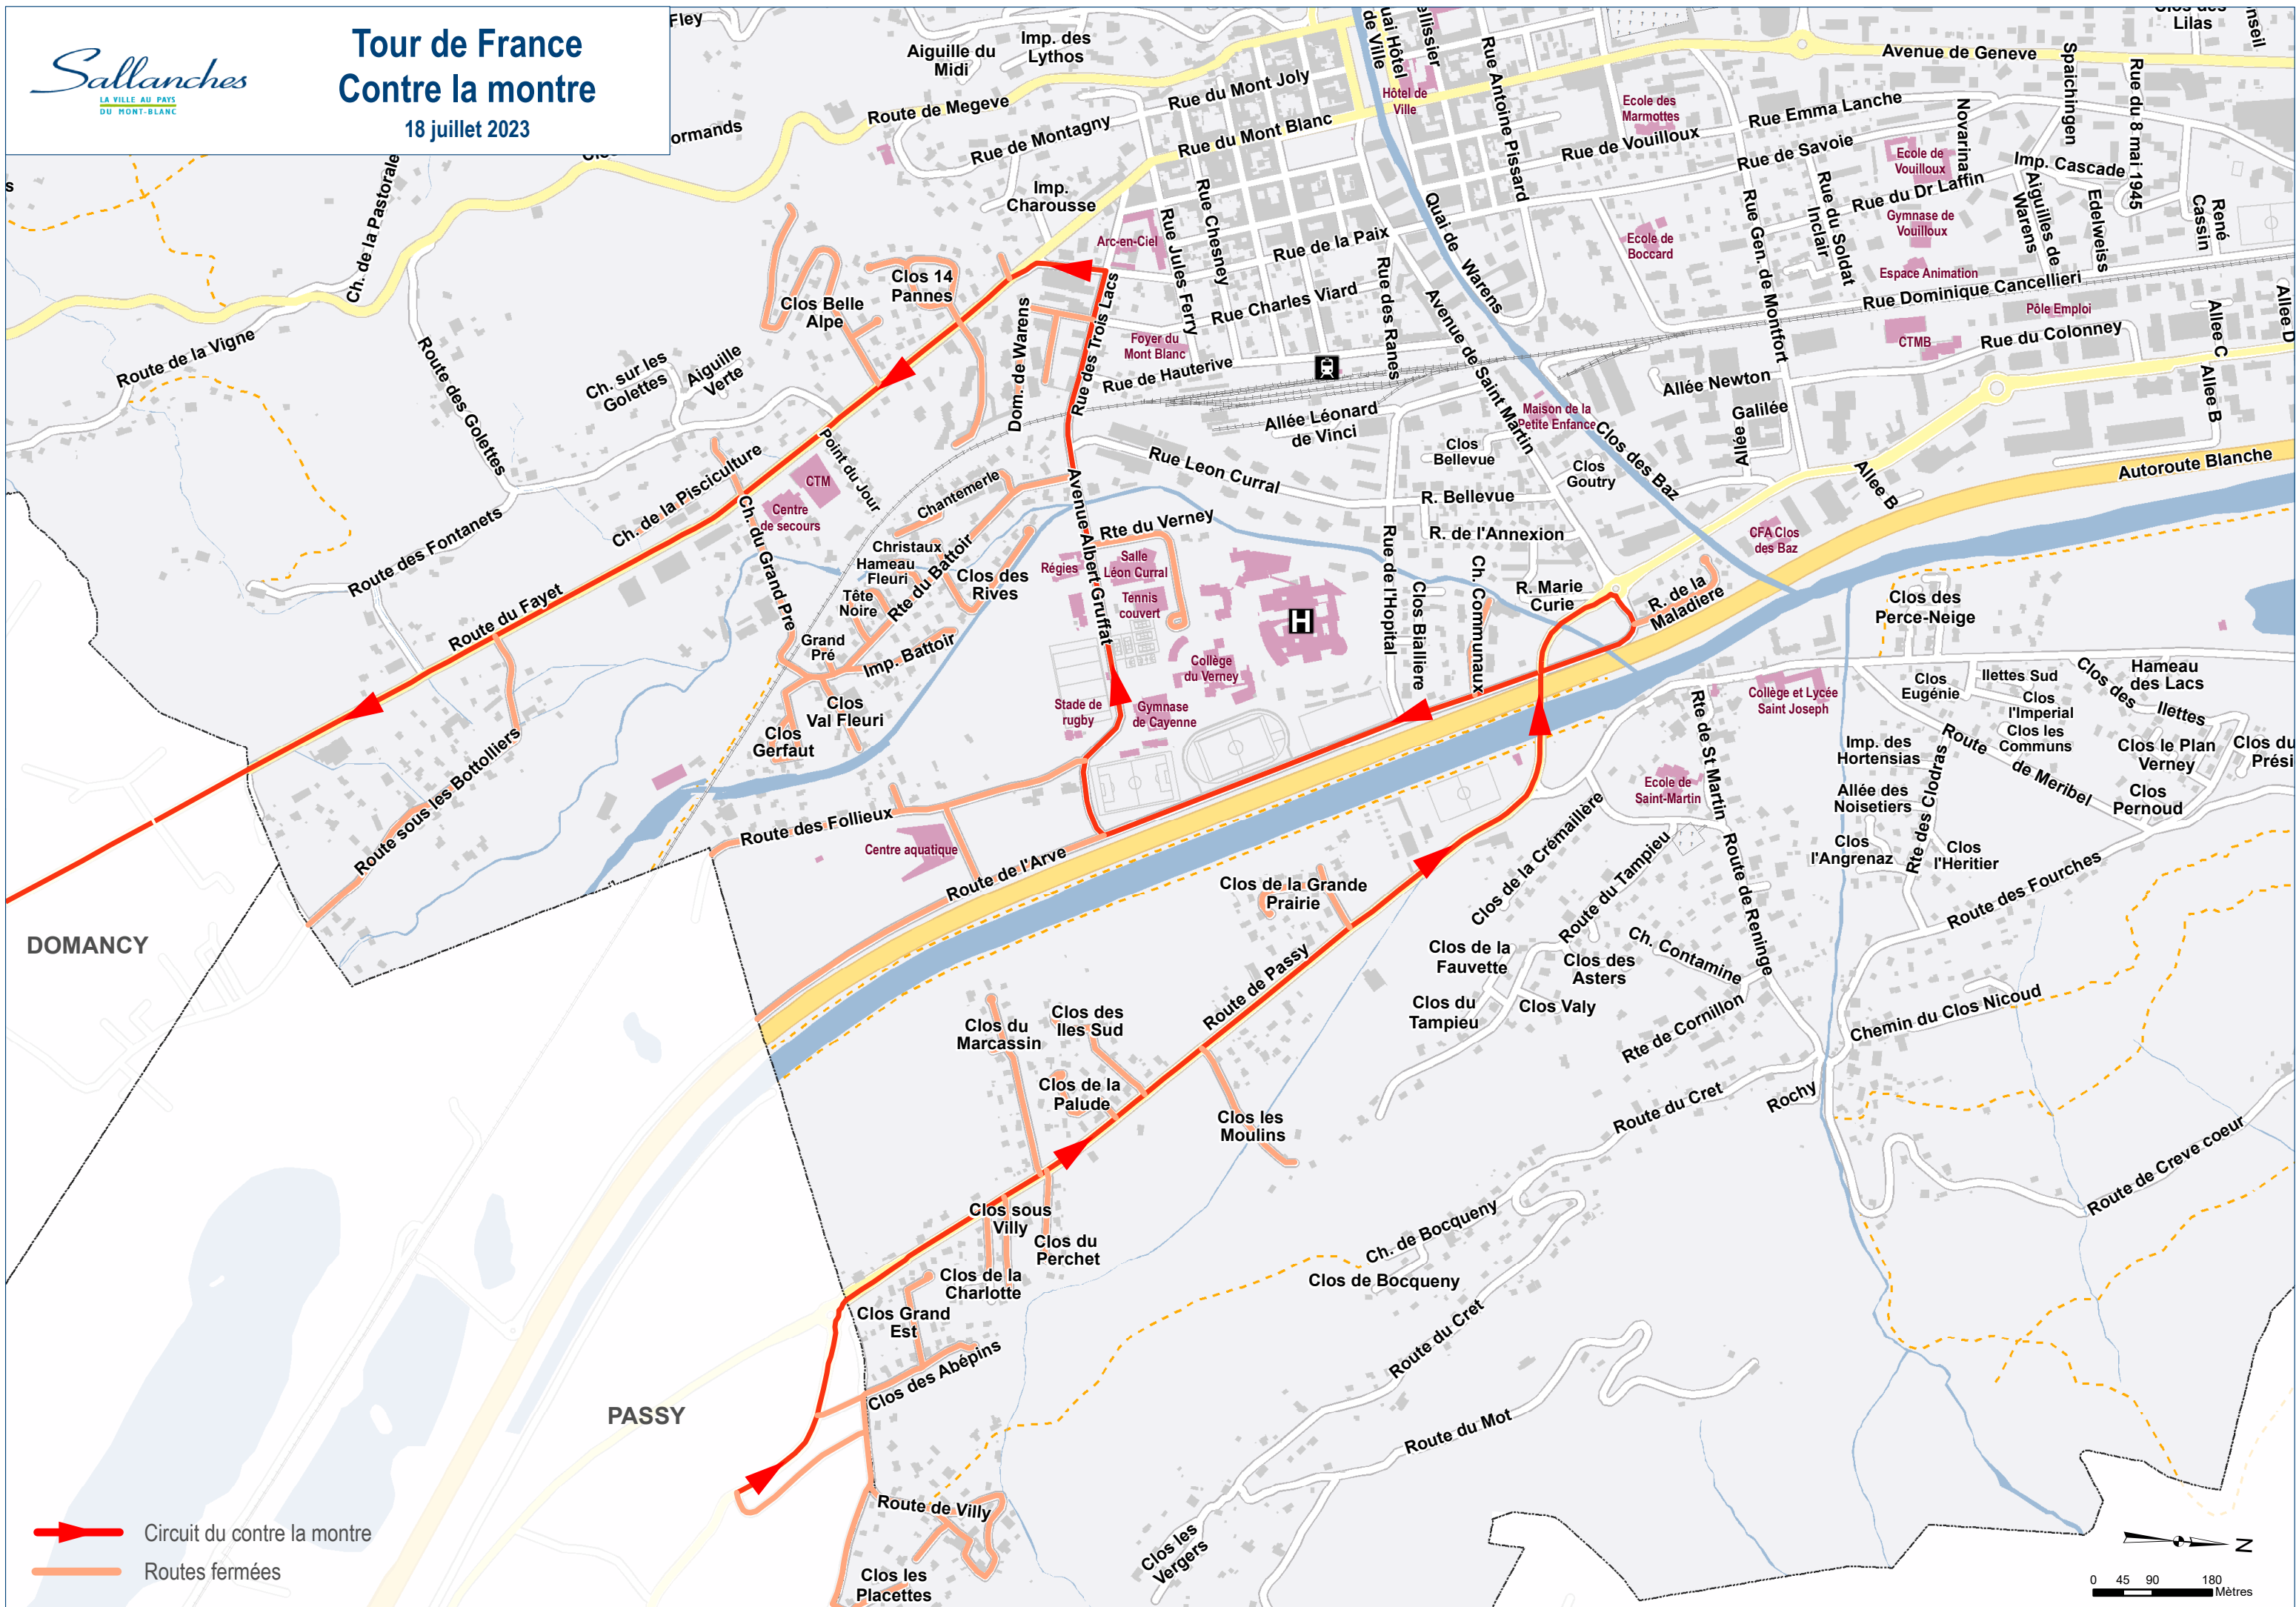

# Tour de France Contre la montre

18 juillet 2023

DOMANCY

PASSY

-  Circuit du contre la montre
-  Routes fermées